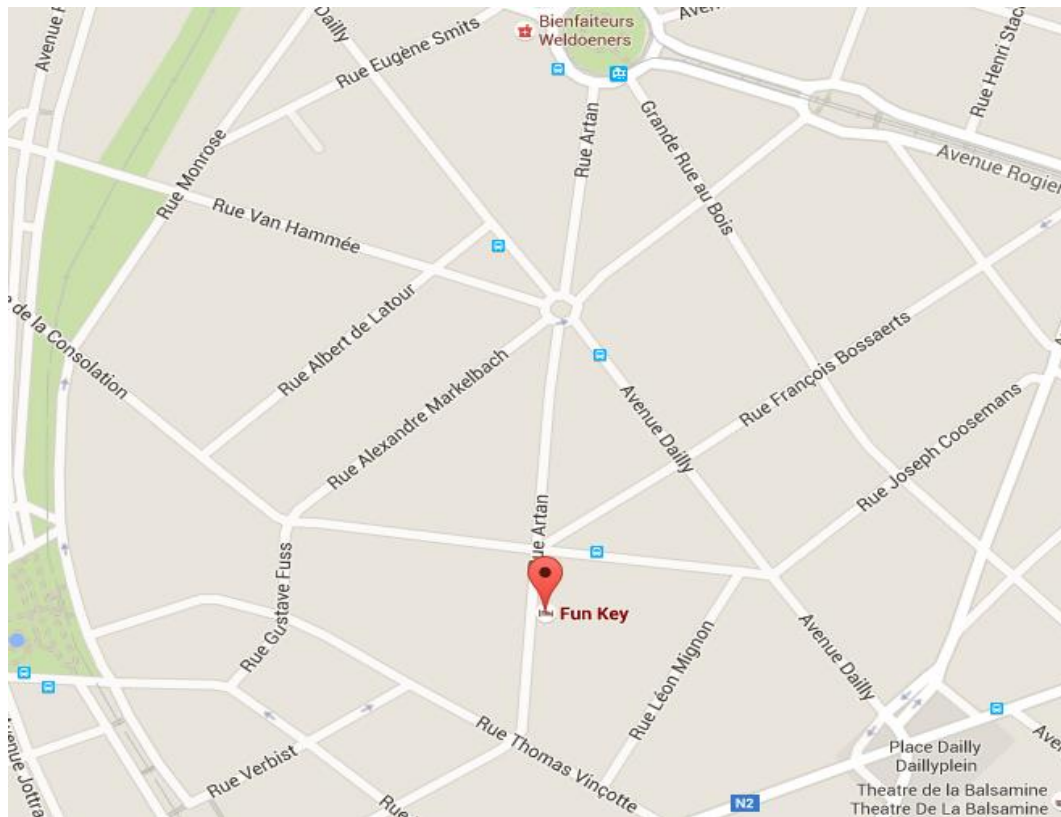

## Adresse et plan d'accès

### 1) Où sommes-nous ?

Rue Artan 116, 1030 Schaerbeek.

L'entrée se trouve sur le parking à droite du « FunKey Hotel ». A 30 mètres sur la gauche, vous verrez une porte avec notre logo. Sonnez (ou appelez), Simone s'empresera de vous accueillir !